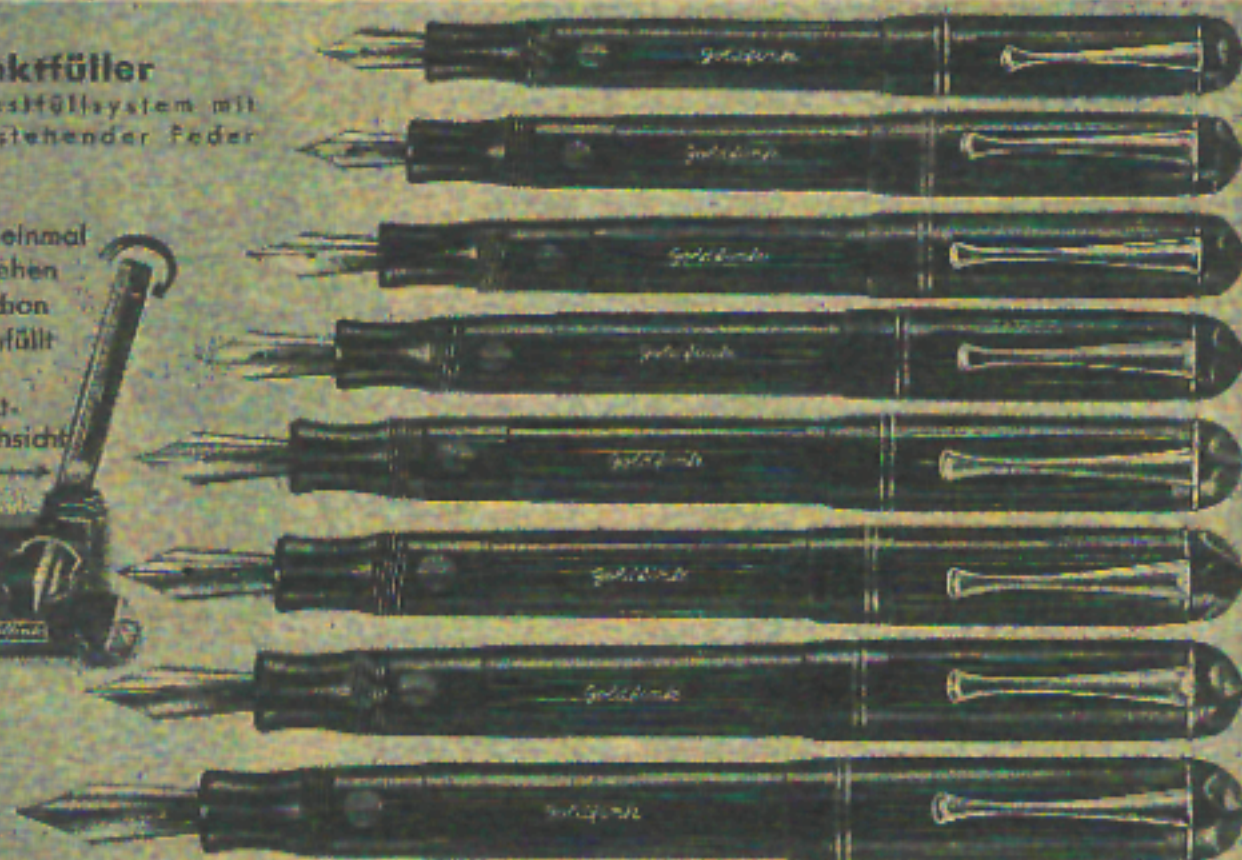

Goldfink Punktfüller

Punktfüller
Selbstfüllsystem mit
stehender Feder

Nur einmal
drehen
schon
gefüllt

Punkt-
Durchsicht

RM 11²⁵

RM 13⁵⁰

RM 16²⁵

RM 20²⁵

RM 24²⁰

RM 28²⁵

RM 31⁵⁰

RM 36[—]